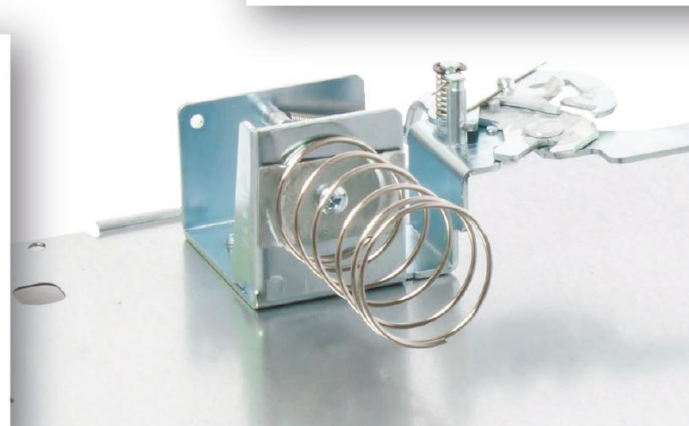

-4 отделения для банкнот
-8 отделений для монет

Механизм открытия:

-PUSH

-эл. механика

Цвет: черный, белый

Вес: 4,5 кг

Poscenter 460K

Размеры: 460x170x103 мм

Лоток:

-4 отделения для банкнот

-8 отделений для монет

Механизм открытия:

-эл. механика

Цвет: черный, белый, серебро.

Вес: 5,4 кг

Порошковая окраска корпуса